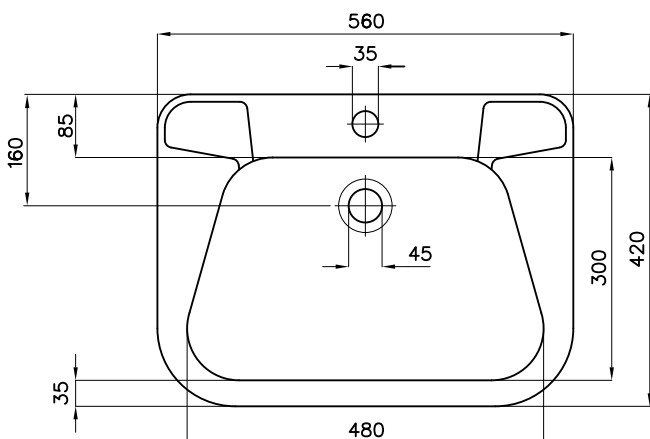

HEBERHARD

Waschtisch Intra Professional 56x42 mit Hahnloch

Aktion Mai 2017

Art-Nummer: 101072-Akt-05-17

Werkraum Waschtisch 560 mit Hahnloch 35 mm
Ohne Überlauf mit nicht verschließbarem Siebventil
Fugenloses tiefgezogenes Becken
Becken-Abmessungen außen: 560x420x160 mm
Vordere Blechkante mit Kantenumschlag
Geprägte Seifenschalenablage beidseitig
Werkstoff: Edelstahl CrNiSt. 18/10 1.4301, 0,9 mm
Inkl. Alu-Konsole zur Wandbefestigung
Inkl. Befestigungsmaterial:
6x Schraube 6,3x60 A2
6x Dübel UX10x60
1x Profi Sieb-Abflussventil mit gelochtem Rand
Marken Kunststoff Ventilunterteil 6/4" mit Messing Gegengewinde