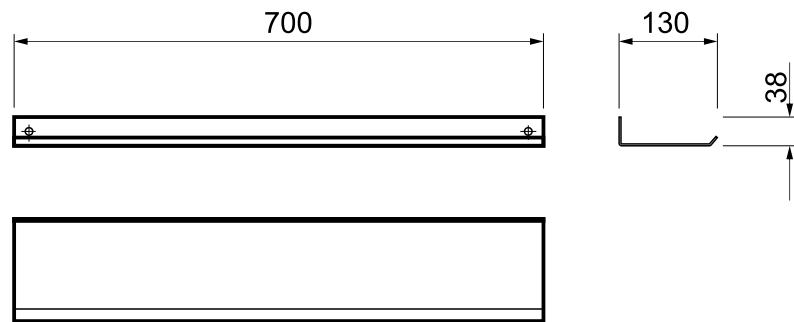

HEBERHARD

Edelstahl Etagere Solid

Ausstattung

Material: Edelstahl 18/10 1.4301

Materialstärke 2,5 mm

Ausladung 90 (130) mm

Wandmontage (inkl. Befestigungsmaterial)

Made in Germany

Optional:

- Sondermaße lieferbar

Abbildung zeigt 830701

Produktvorteil:
2,5 mm Deutsche Top Qualität

Artikelnummer

830500

B500xT90xH38 mm

830600

B600xT90xH38 mm

830601

B600xT130xH38 mm

830701

B700xT130xH38 mm

831201

B1200xT130xH38 mm

831401

B1400xT130xH38 mm