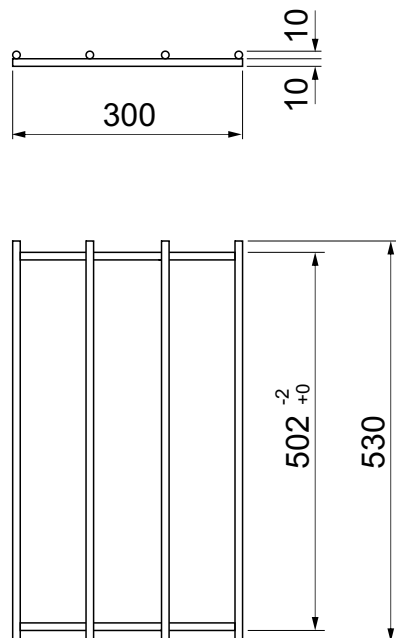

HEBERHARD

Auflagerost zu Gewerberiese

Ausstattung

Edelstahl Auflagerost 530x300x20 mm
aus Rundmaterial Ø10 mm
mit 4 Querstreben

Artikelnummer
HE307660
(für Becken HE307659)