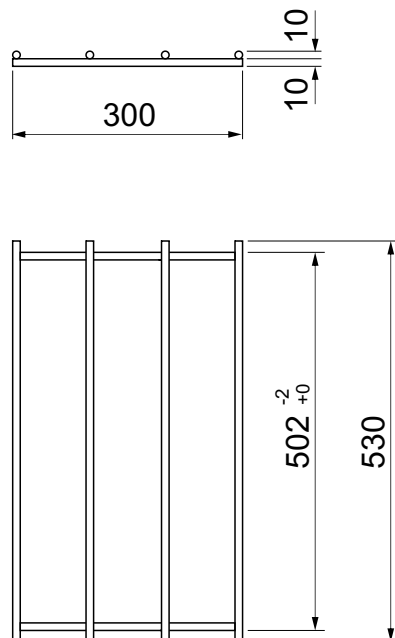

## Auflagerost zu Gewerberiese

### Ausstattung

Edelstahl Auflagerost 530x300x20 mm  
aus Rundmaterial Ø10 mm  
mit 4 Querstreben

**Artikelnummer**  
**HE307660**  
(für Becken HE307659)