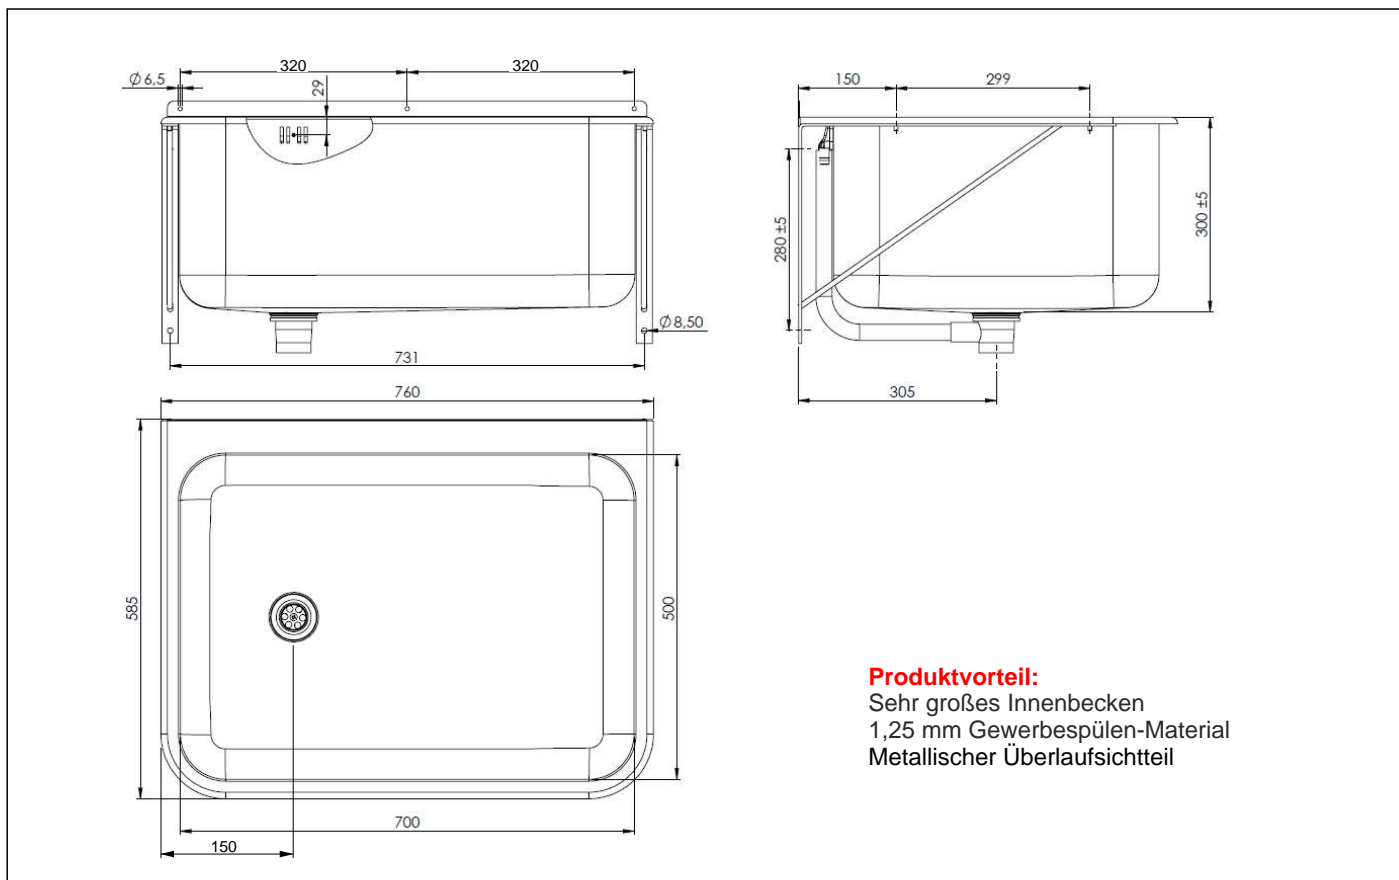

### Ausstattung

Waschtrog 760-er Gewerbe-Riese  
Fugenloses tiefgezogenes Becken  
Becken-Abmessungen außen: 760x585x300 mm  
Becken-Abmessungen innen: 700x500x300 mm  
Werkstoff: Edelstahl CrNiSt. 18/10 1.4301, 1,25 mm  
Stopfenventil 6/4"  
Überlauf mit metallischem Überlaufsichtteil  
Stahl-Konsolen zur Wandmontage  
Inkl. Profi-Befestigungsmaterial

Zubehör optional auf Anfrage

**Produktvorteil:**  
Sehr großes Innenbecken  
1,25 mm Gewerbespülen-Material  
Metallischer Überlaufsichtteil

**Artikelnummer**  
**HE307659**  
760x585x300 mm